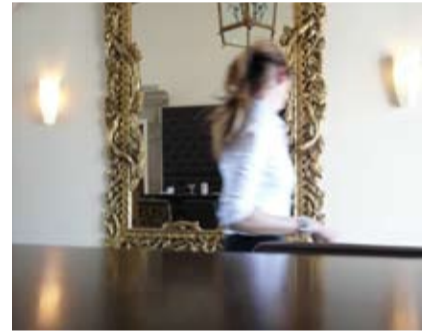

Ausstellung in der Galerie Zum Dicken Fisch, Seestrasse 15, 6300 Zug/Schweiz,
Juli bis September 2011

Momente

Düsseldorf auf Seidenpapier 2011

P H O T O G R A P H Y

Herbst

Auf Kurs – Schiff in der Toscana