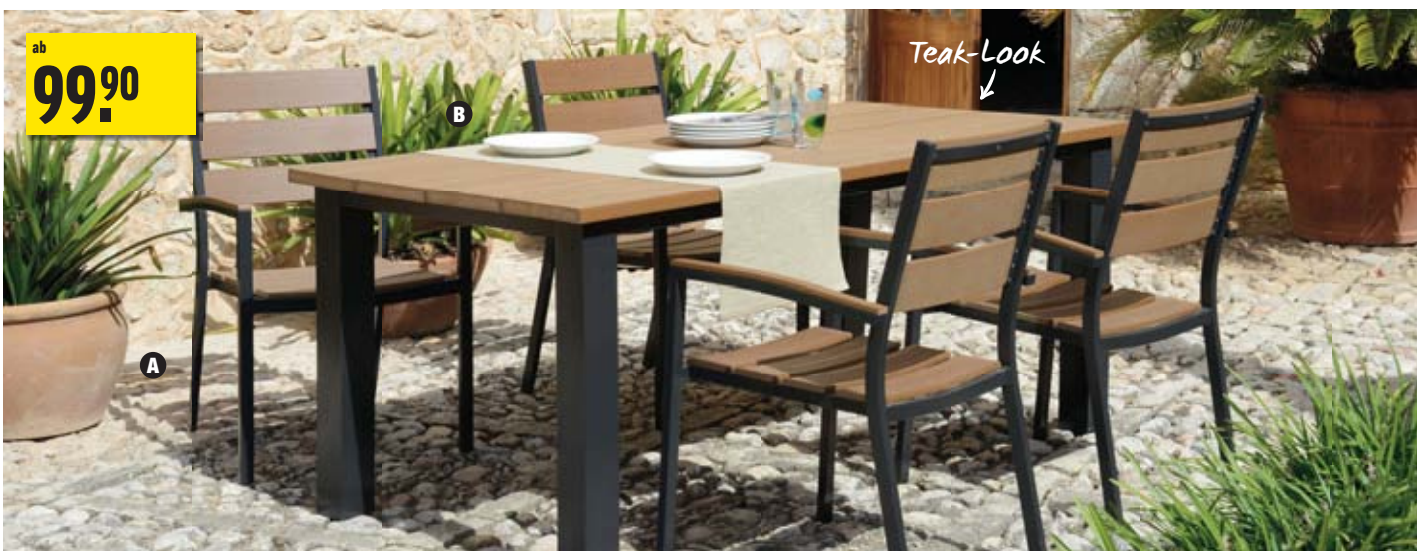

MOOD®

Serie EDMONTON*

Alu-Rahmen pulverbeschichtet. PS Wood (Polystyren/Holzoptik).

- **A** Stuhl EDMONTON. Max. Gewichtsbelastung: 100 kg. Masse: 55 x 59 x 88 cm: **99.90**
- **B** Tisch EDMONTON. Masse: 180 x 89 x 75 cm: **499.-**

7613164391384/91 (72)